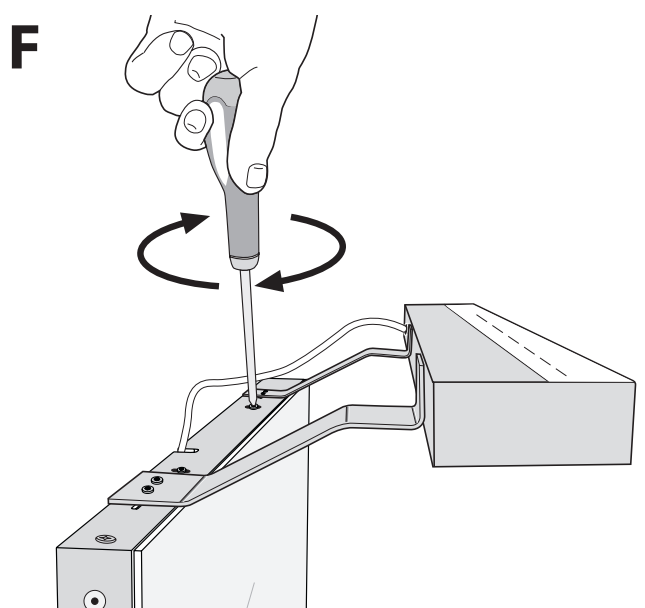

IDO Select

Tasopeili loisteputkivalaisin • Spegel • Planspeil • Mirror • Зеркало • Peegel •
Veidrodis • Spogulis

97610-05-001

97611-05-001

97612-05-001

IDO Kylpyhuone Oy

www.ido.fi

Tekninen neuvonta
010 662 304