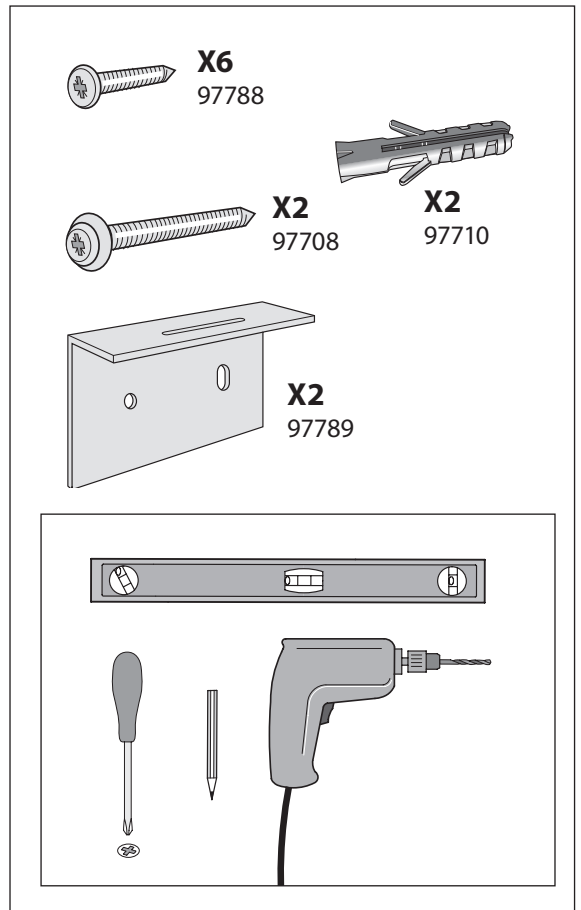

IDO Select

Tasopeili loisteputkivalaisin • Spegel • Planspeil • Mirror • Зеркало • Peegel •
Veidrodis • Spogulis

97610-05-001

97611-05-001

97612-05-001

IDO Kylpyhuone Oy

www.ido.fi

Tekninen neuvonta
010 662 304