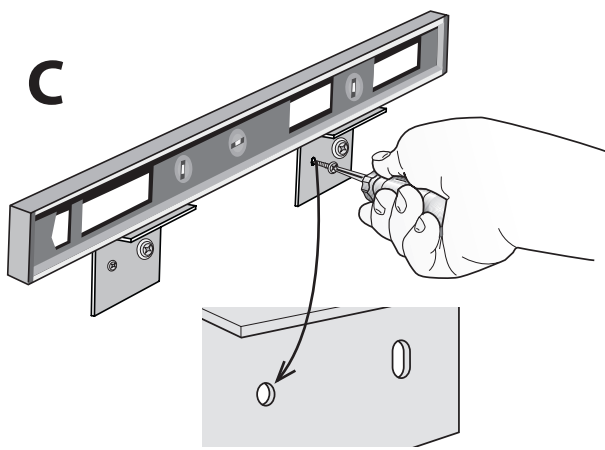

IDO Select

Tasopeili loisteputkivalaisin • Spegel • Planspeil • Mirror • Зеркало • Peegel •
Veidrodis • Spogulis

97610-05-001

97611-05-001

97612-05-001

IDO Kylpyhuone Oy

www.ido.fi

Tekninen neuvonta
010 662 304