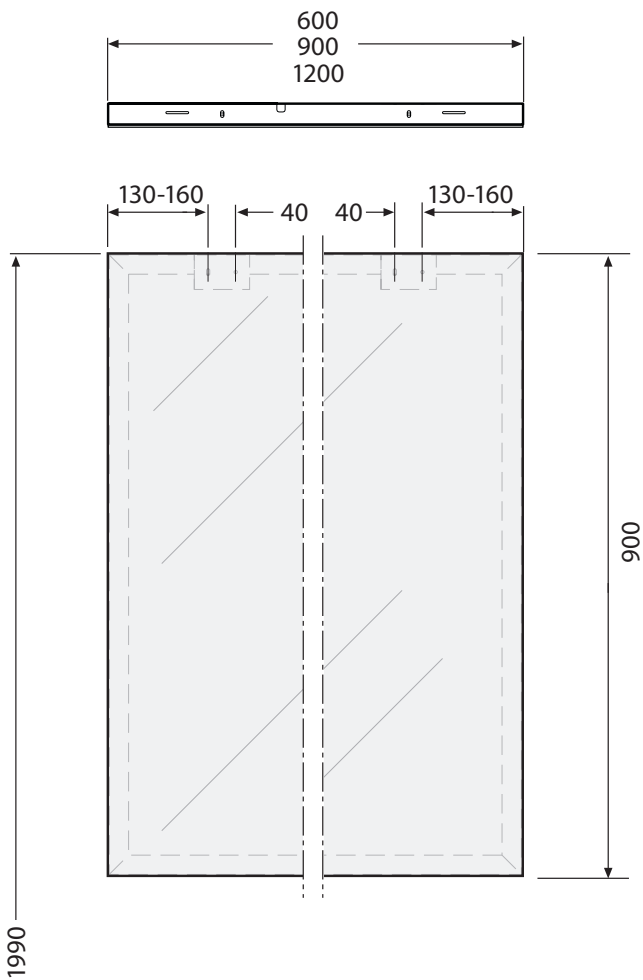

IDO Select

Tasopeili loisteputkivalaisin • Spegel • Planspeil • Mirror • Зеркало • Peegel •
Veidrodis • Spogulis

97610-05-001

97611-05-001

97612-05-001

IDO Kylpyhuone Oy

www.ido.fi

Tekninen neuvonta
010 662 304