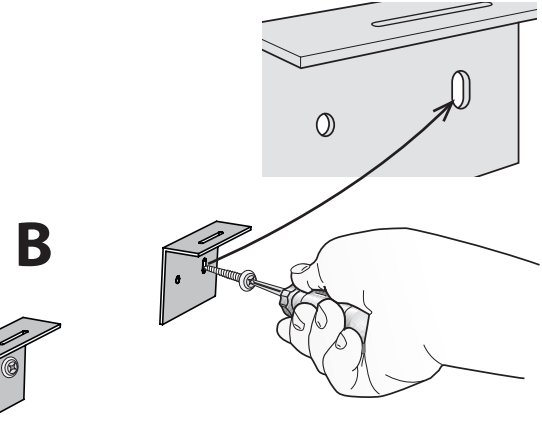

IDO Select

Tasopeili loisteputkivalaisin • Spegel • Planspeil • Mirror • Зеркало • Peegel •
Veidrodis • Spogulis

97610-05-001

97611-05-001

97612-05-001

IDO Kylpyhuone Oy

www.ido.fi

Tekninen neuvonta
010 662 304