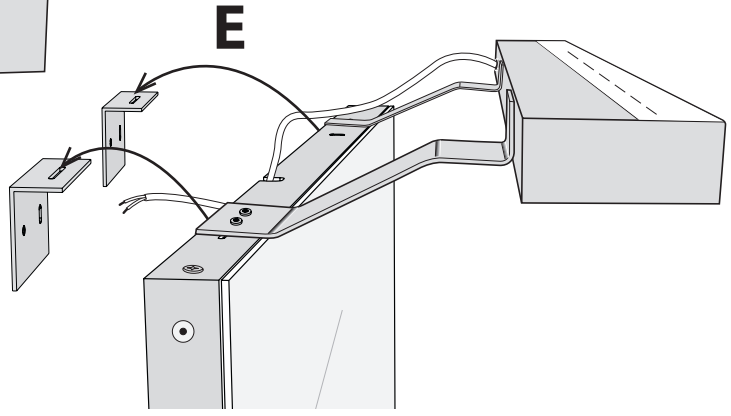

IDO Select

Tasopeili loisteputkivalaisin • Spegel • Planspeil • Mirror • Зеркало • Peegel •
Veidrodis • Spogulis

97610-05-001

97611-05-001

97612-05-001

IDO Kylpyhuone Oy

www.ido.fi

Tekninen neuvonta
010 662 304