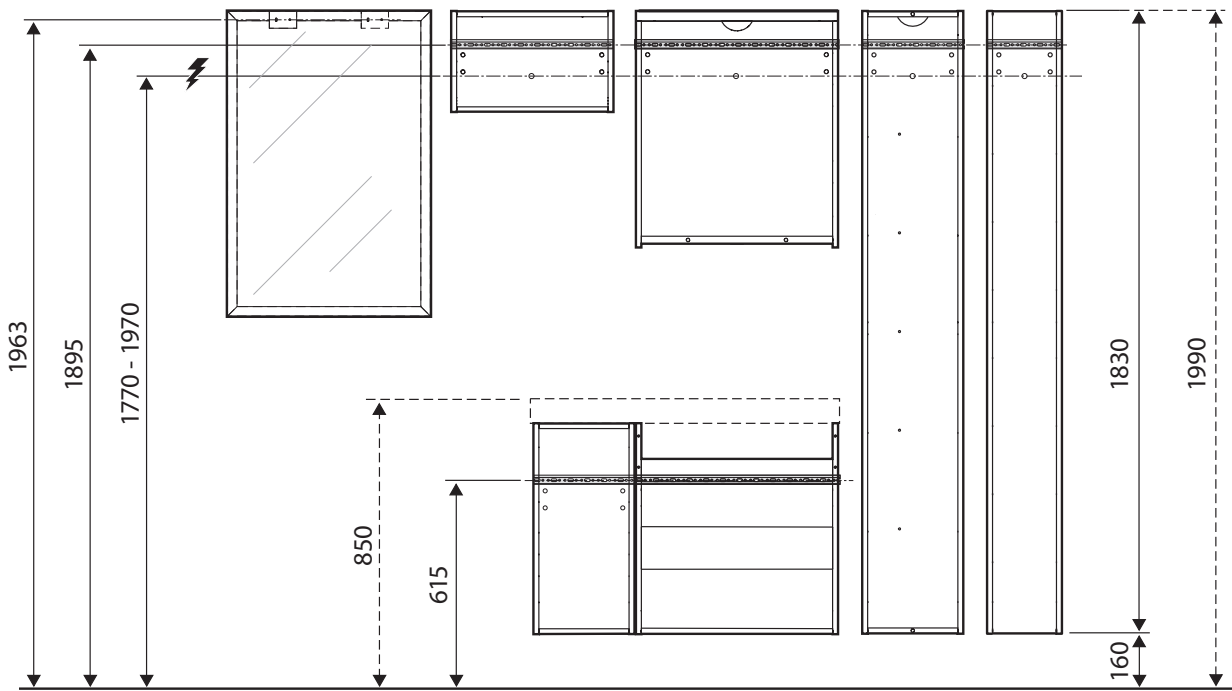

IDO Select

Tasopeili loisteputkivalaisin • Spegel • Planspeil • Mirror • Зеркало • Peegel •
Veidrodis • Spogulis

97610-05-001

97611-05-001

97612-05-001

IDO Kylpyhuone Oy

www.ido.fi

Tekninen neuvonta
010 662 304