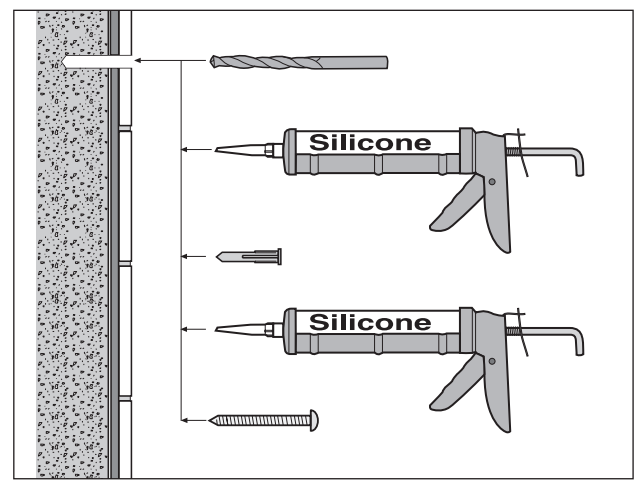

IDO Select

Tasopeili loisteputkivalaisin • Spegel • Planspeil • Mirror • Зеркало • Peegel •
Veidrodis • Spogulis

97610-05-001

97611-05-001

97612-05-001

IDO Kylpyhuone Oy

www.ido.fi

Tekninen neuvonta
010 662 304