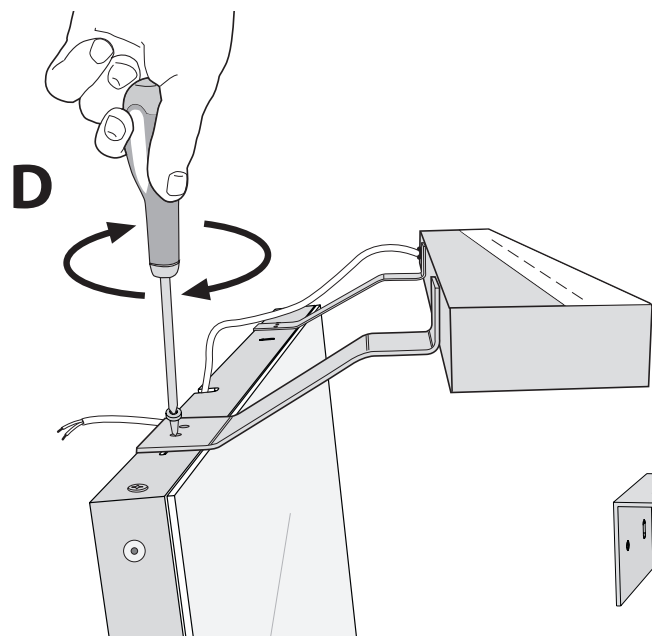

IDO Select

Tasopeili loisteputkivalaisin • Spegel • Planspeil • Mirror • Зеркало • Peegel •
Veidrodis • Spogulis

97610-05-001

97611-05-001

97612-05-001

IDO Kylpyhuone Oy

www.ido.fi

Tekninen neuvonta
010 662 304