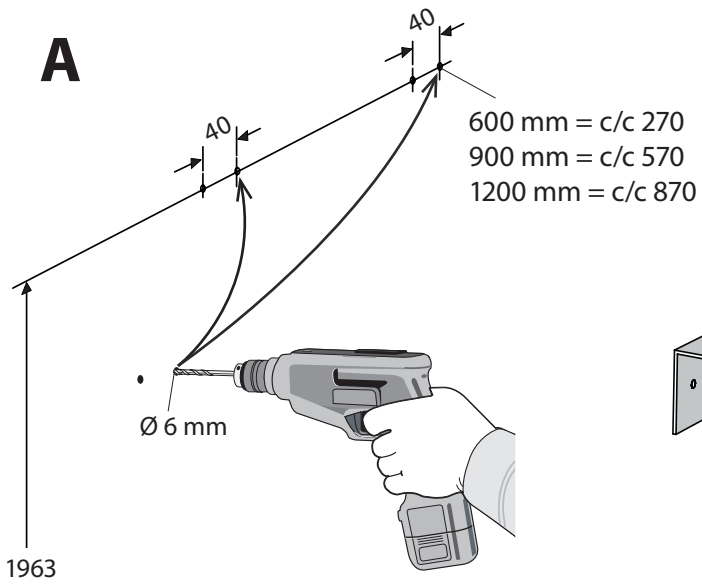

IDO Select

Tasopeili loisteputkivalaisin • Spegel • Planspeil • Mirror • Зеркало • Peegel •
Veidrodis • Spogulis

97610-05-001

97611-05-001

97612-05-001

IDO Kylpyhuone Oy

www.ido.fi

Tekninen neuvonta
010 662 304