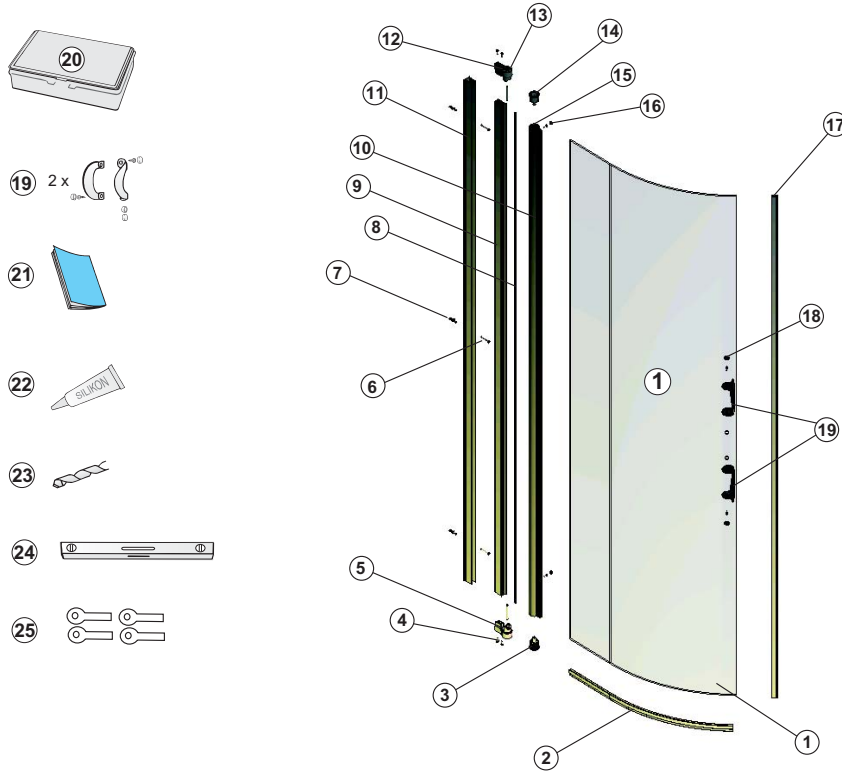

Showerama Suihkunurkka 7-4 • Duschhörna 7-4 Corner shower model 7-4 • Душевой уголок 7-4

Showerama-mallit • Showerama-modeller • Showerama-models • Showerama № 49740

Numero Number Number № п/п	Tuotenro Produktnr Product code Номер	Nimike Benämning Item Наименование	Määrä Antal Qty Кол-во	Hinta Pris Price EURO 22 % Цена в евро 22 %	Hinta Pris Price EURO 0 % Цена в евро 0 %
1.	S4294	Lasi/Glas/Glass/Стекло 661 x 1942 x 6 mm	2	392,50	321,72
2.	S5371	Lattiatiiviste/Golvtätning/Floor sealing/Нижнее уплотнение 649 mm	2	17,00	13,93
3.	S5684	Sisempi alaohjuri/Styrning inre ner/Inner lower guide Управляющий крючок, внутренний	2		
4.	S5174	Ohjuriin ruuvit/Skruvar till styrning/Guide screws/Винт для крючка	2		
5.	S5685	Ulompi ohjuri/Styrning yttre/Outer guide/ Управляющий крючок, наружный	2		
6.	S5122	Seinäruuvi, 6 kpl/Väggskruv, 6 st/Wall screw 4,2x38 mm/Винты	6		
7.	S5138	Tulppa, 6mm, 6kpl/Plugg, 6 mm, 6 st/Plug 6 mm/Дюбели 6 мм	6		
8.	S5389	Harjalista/Borstlist/Brush strip/Щеточная рейка	2	18,00	14,75
9.	S3541	Väliprofiili/Mellanprofil/Intermediate profile/Профиль	2	53,00	43,44
10.	S3542	Lasiprofiili/Glasprofil/Glass profile/Профиль для стекла	2	45,00	36,89
11.	S3540	Seinäprofili/Väggprofil/Wall profile/Пристеночный профиль	2	52,00	42,62
12.	S5685	Ulompi ohjuri/Styrning yttre/Outer guide Управляющий крючок, наружный	2		
13.	S5174	Ohjuriin ruuvit/Skruvar till styrning/Guide screws/Винты для крючка	2		
14.	S5683	Sisempi yläohjuri/Styrning inre upp/Inner upper guide Управляющий крючок, внутренний	2		
15.	S5212	Peitetulppa/Täckhatt/Cover/Заглушка	2		
16.	S5117	Ruuvi/Skruv/Screw/Винт	4		
17.	S5373	Magneettilista/Magnetlist/Magnetic strips/Уплотнитель с магнитом	2	32,00	26,23
18.	S5621	Peitekansi/Täcklock/Cover/Заглушка	2		
19.	S5664	Vedin/Handtag/Handle/Ручка	2		
20.	S5694	Tarvikelaatikko/Tillbehörslåda/Accessories/Принадлежности	1	125,00	102,46
21.	S5474	Asennusohje/Monteringsanvisning/Installation instructions Инструкции по монтажу	1		
22.	S5502	Silikoni/Silikon/Silicone/Силикон	1		
23.	S5137	Pora/Borr/Drill/Сверло	1		
24.	S3574	Viiivoitin/Linjal/Ruler/Линейка	1	33,00	27,05
25.	S5695	Välipalat/Mellanlägg/Interlaid piece/Прокладки	1		