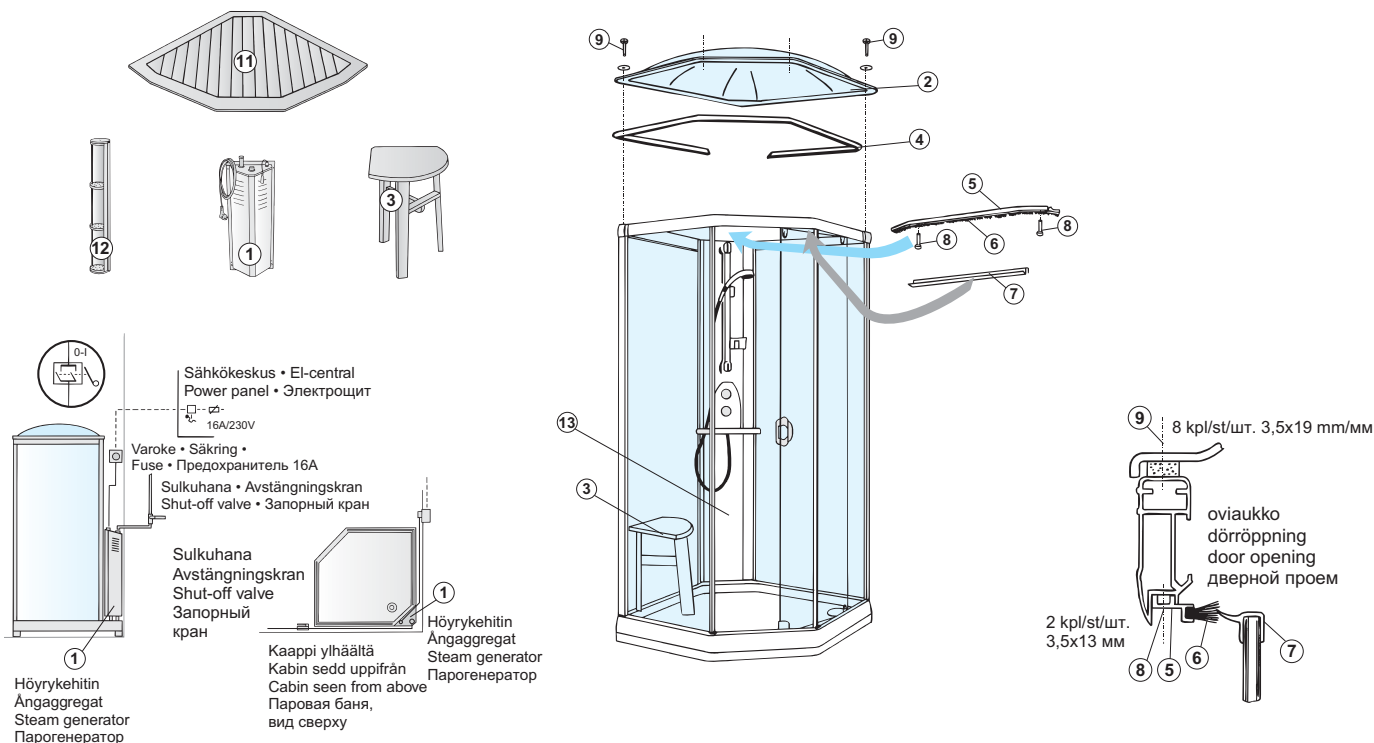

Showerama Hierova suihkukaappi 6-6 • Duschkabin med manöverpanel 6-6 Shower cabin with massage function 6-6 • Гидромассажная душевая кабина 6-6

Showerama-mallit • Showerama-modeller • Showerama-models • Showerama
№ 49660, 49661, 49760, 49761